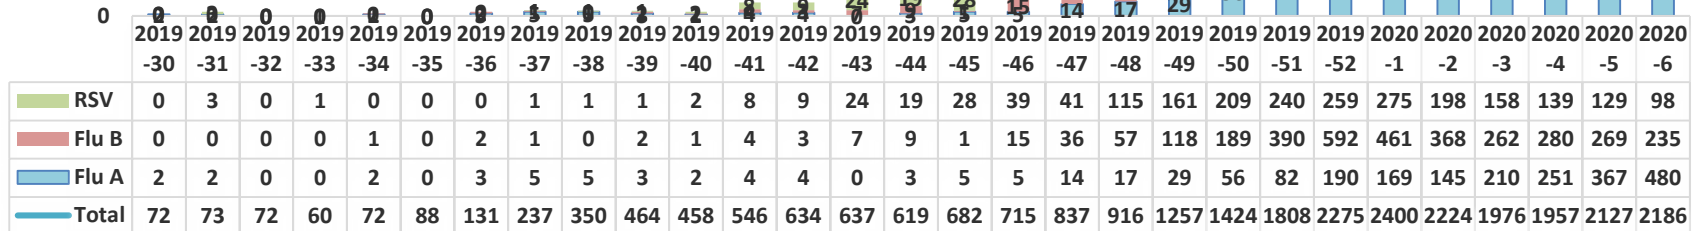

2000

1500

1000

500

0

WEEKLY TEST VOLUME

	2019 -30	2019 -31	2019 -32	2019 -33	2019 -34	2019 -35	2019 -36	2019 -37	2019 -38	2019 -39	2019 -40	2019 -41	2019 -42	2019 -43	2019 -44	2019 -45	2019 -46	2019 -47	2019 -48	2019 -49	2019 -50	2019 -51	2019 -52	2020 -1	2020 -2	2020 -3	2020 -4	2020 -5	2020 -6
RSV	0	3	0	1	0	0	0	1	1	1	2	8	9	24	19	28	39	41	115	161	209	240	259	275	198	158	139	129	98
Flu B	0	0	0	0	1	0	2	1	0	2	1	4	3	7	9	1	15	36	57	118	189	390	592	461	368	262	280	269	235
Flu A	2	2	0	0	2	0	3	5	5	3	2	4	4	0	3	5	5	14	17	29	56	82	190	169	145	210	251	367	480
Total	72	73	72	60	72	88	131	237	350	464	458	546	634	637	619	682	715	837	916	1257	1424	1808	2275	2400	2224	1976	1957	2127	2186

Respiratory Virus Panel by PCR

Beaumont

Virus Detected (number)

300
250
200
150
100
50
0

700
600
500
400
300
200
100
0

2019-33 2019-34 2019-35 2019-36 2019-37 2019-38 2019-39 2019-40 2019-41 2019-42 2019-43 2019-44 2019-45 2019-46 2019-47 2019-48 2019-49 2019-50 2019-51 2019-52 2020-1 2020-2 2020-3 2020-4 2020-5 2020-6