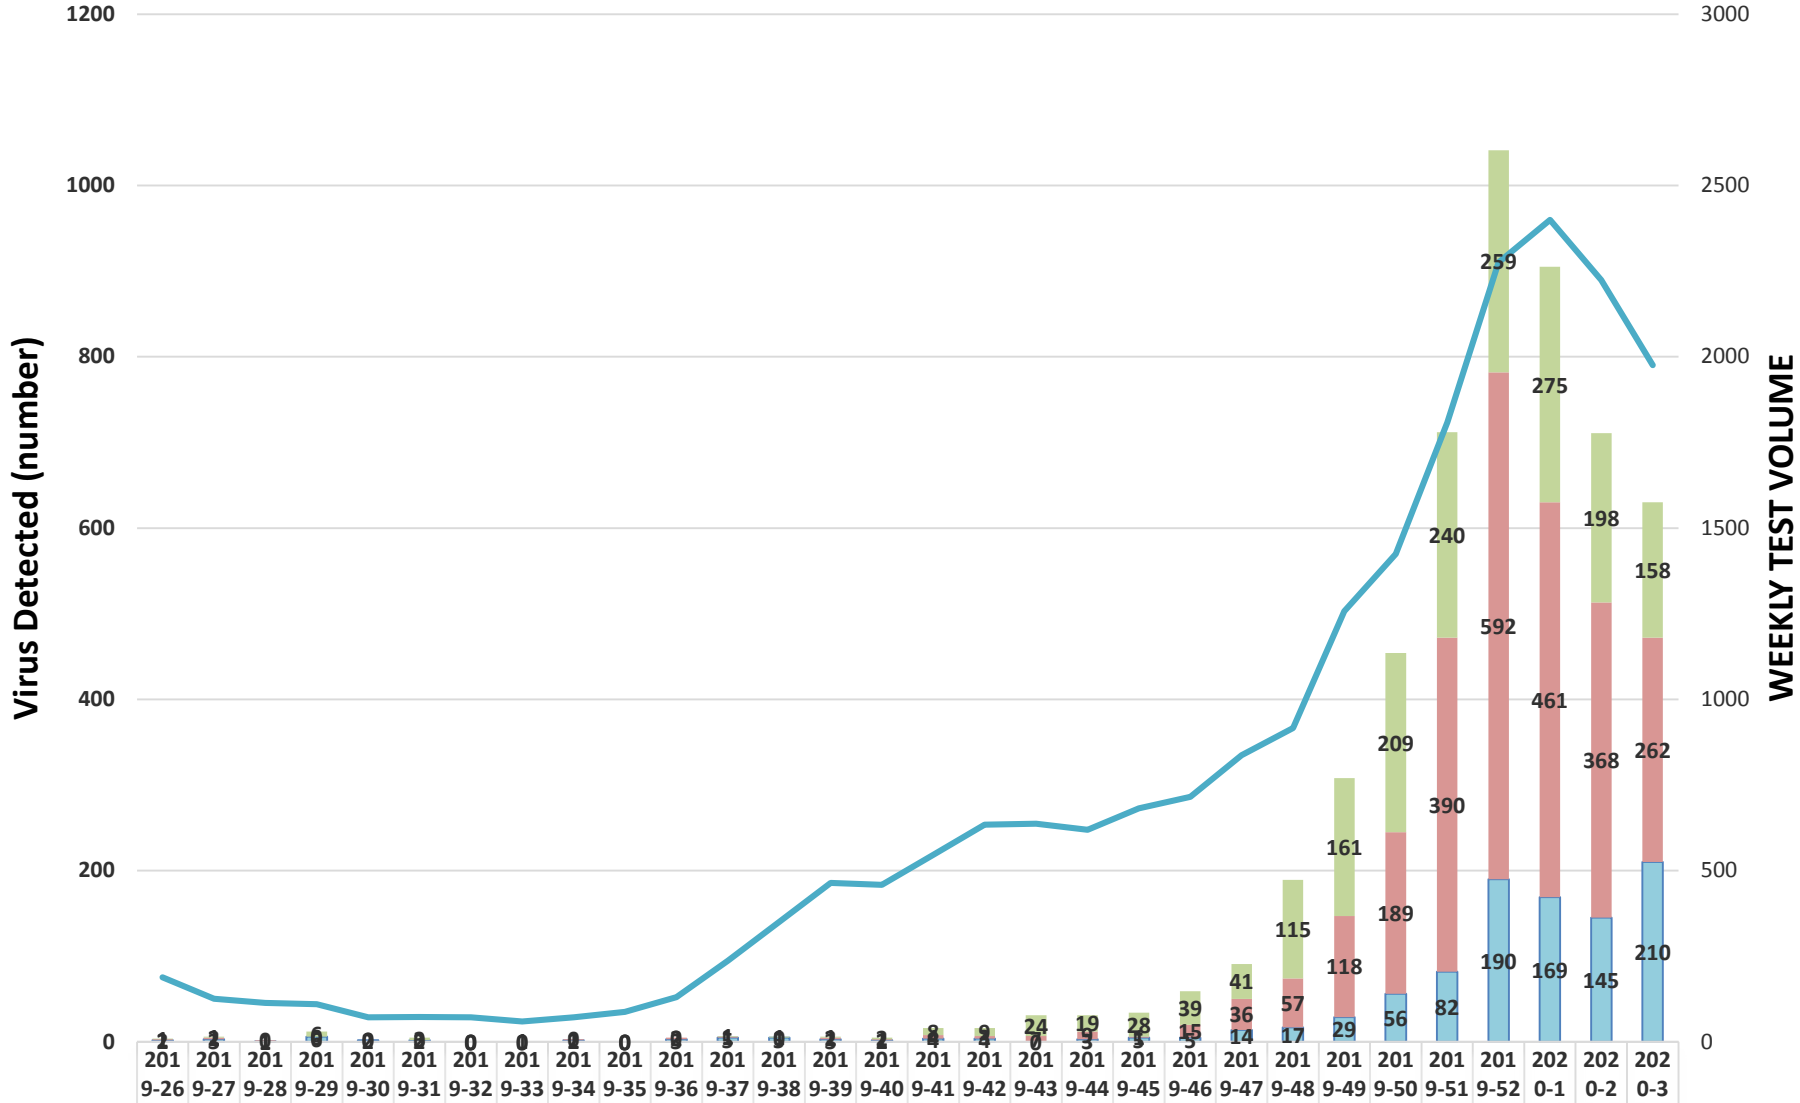

Respiratory Virus Summary (2019-2020 Season)

Week: 2020-3

Ending January 18, 2020

Beaumont

Rapid Influenza & RSV by PCR

Beaumont

	9-26	9-27	9-28	9-29	9-30	9-31	9-32	9-33	9-34	9-35	9-36	9-37	9-38	9-39	9-40	9-41	9-42	9-43	9-44	9-45	9-46	9-47	9-48	9-49	9-50	9-51	9-52	0-1	0-2	0-3
RSV	1	1	0	6	0	3	0	1	0	0	0	1	1	1	2	8	9	24	19	28	39	41	115	161	209	240	259	275	198	158
Flu B	1	2	1	0	0	0	0	0	1	0	2	1	0	2	1	4	3	7	9	1	15	36	57	118	189	390	592	461	368	262
Flu A	2	3	1	6	2	2	0	0	2	0	3	5	5	3	2	4	4	0	3	5	5	14	17	29	56	82	190	169	145	210
Total	188	126	114	110	72	73	72	60	72	88	131	237	350	464	458	546	634	637	619	682	715	837	916	1257	1424	1808	2275	2400	2224	1976

Respiratory Virus Panel by PCR

Beaumont

Virus Detected (number)

300
250
200
150
100
50
0

700
600
500
400
300
200
100
0

WEEKLY TEST VOLUME

2019-26 2019-27 2019-28 2019-29 2019-30 2019-31 2019-32 2019-33 2019-34 2019-35 2019-36 2019-37 2019-38 2019-39 2019-40 2019-41 2019-42 2019-43 2019-44 2019-45 2019-46 2019-47 2019-48 2019-49 2019-50 2019-51 2019-52 2020-0-1 2020-0-2 2020-0-3