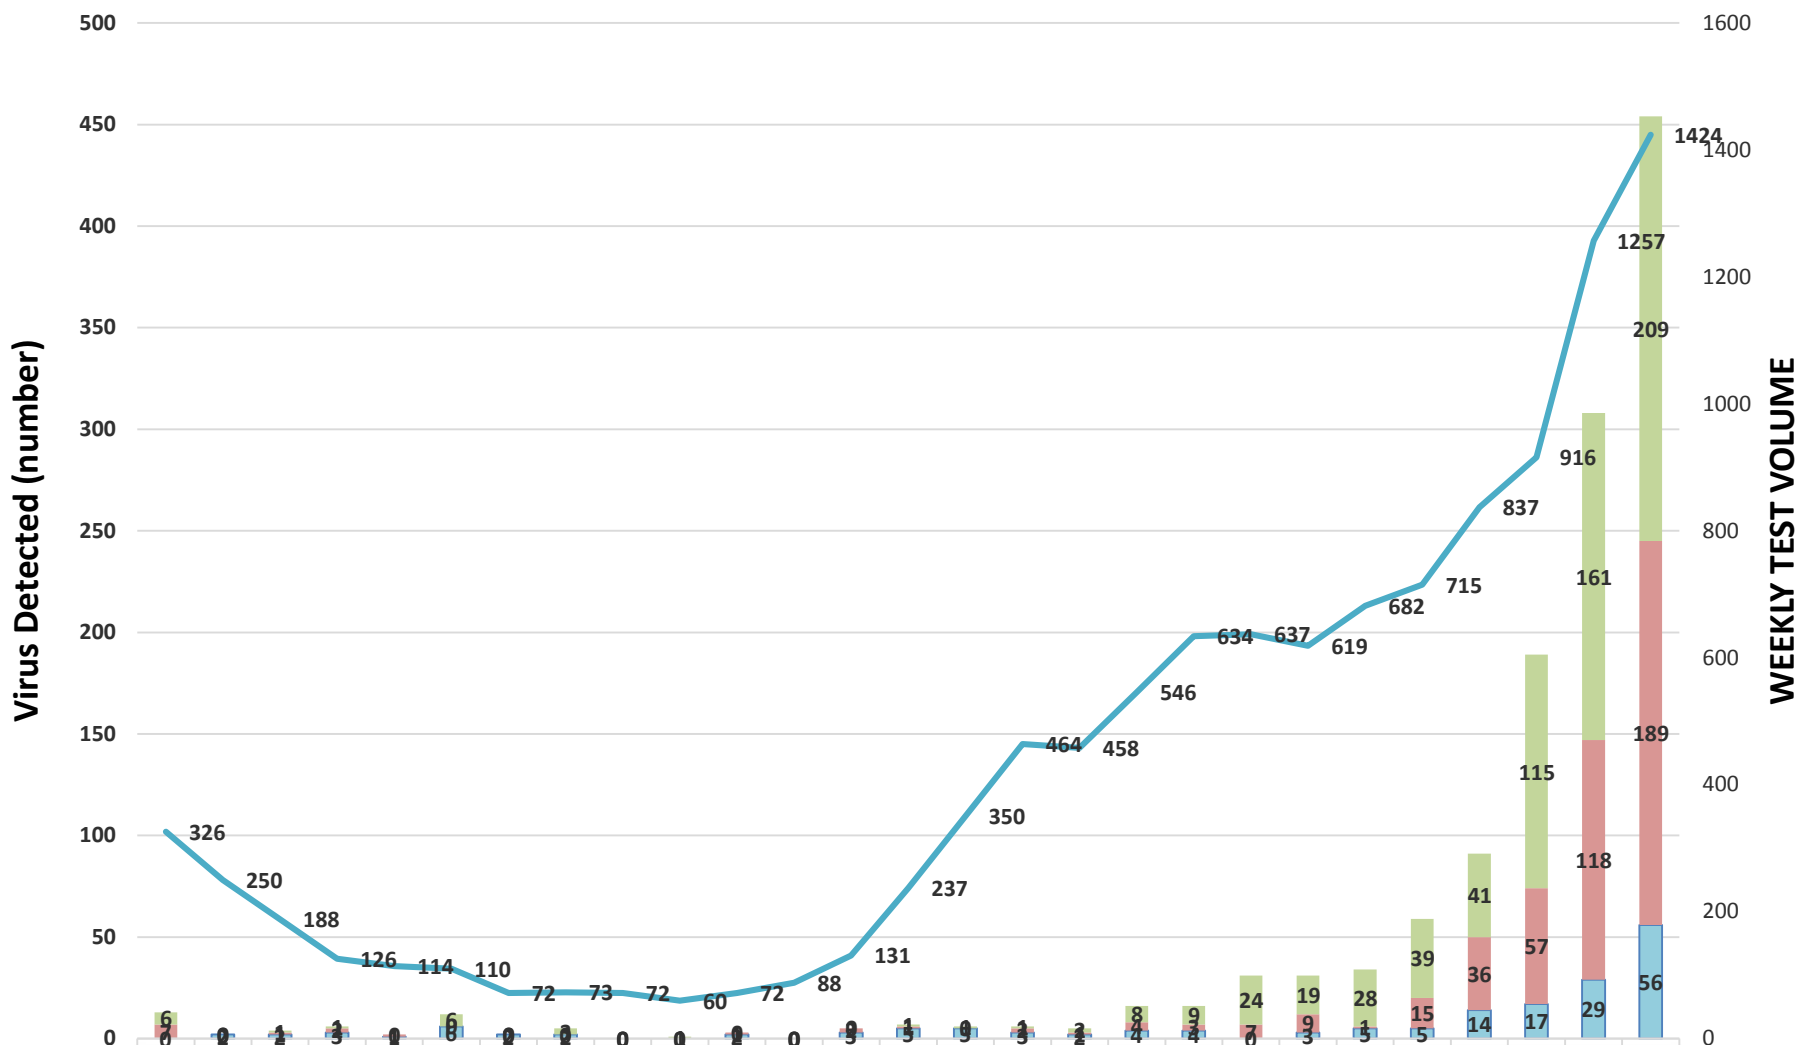

# Respiratory Virus Summary (2019-2020 Season)

*Week: 2019-50*

*Ending December 14, 2019*

**Beaumont**

# Rapid Influenza & RSV by PCR

**Beaumont**

	2019-24	2019-25	2019-26	2019-27	2019-28	2019-29	2019-30	2019-31	2019-32	2019-33	2019-34	2019-35	2019-36	2019-37	2019-38	2019-39	2019-40	2019-41	2019-42	2019-43	2019-44	2019-45	2019-46	2019-47	2019-48	2019-49	2019-50
RSV	6	0	1	1	0	6	0	3	0	1	0	0	0	1	1	1	2	8	9	24	19	28	39	41	115	161	209
Flu B	7	0	1	2	1	0	0	0	0	0	1	0	2	1	0	2	1	4	3	7	9	1	15	36	57	118	189
Flu A	0	2	2	3	1	6	2	2	0	0	2	0	3	5	5	3	2	4	4	0	3	5	5	14	17	29	56
Total	326	250	188	126	114	110	72	73	72	60	72	88	131	237	350	464	458	546	634	637	619	682	715	837	916	1257	1424

# Respiratory Virus Panel by PCR

**Beaumont**

Virus Detected (number)

200  
180  
160  
140  
120  
100  
80  
60  
40  
20  
0

600  
500  
400  
300  
200  
100  
0

WEEKLY TEST VOLUME

2019-24 2019-25 2019-26 2019-27 2019-28 2019-29 2019-30 2019-31 2019-32 2019-33 2019-34 2019-35 2019-36 2019-37 2019-38 2019-39 2019-40 2019-41 2019-42 2019-43 2019-44 2019-45 2019-46 2019-47 2019-48 2019-49 2019-50