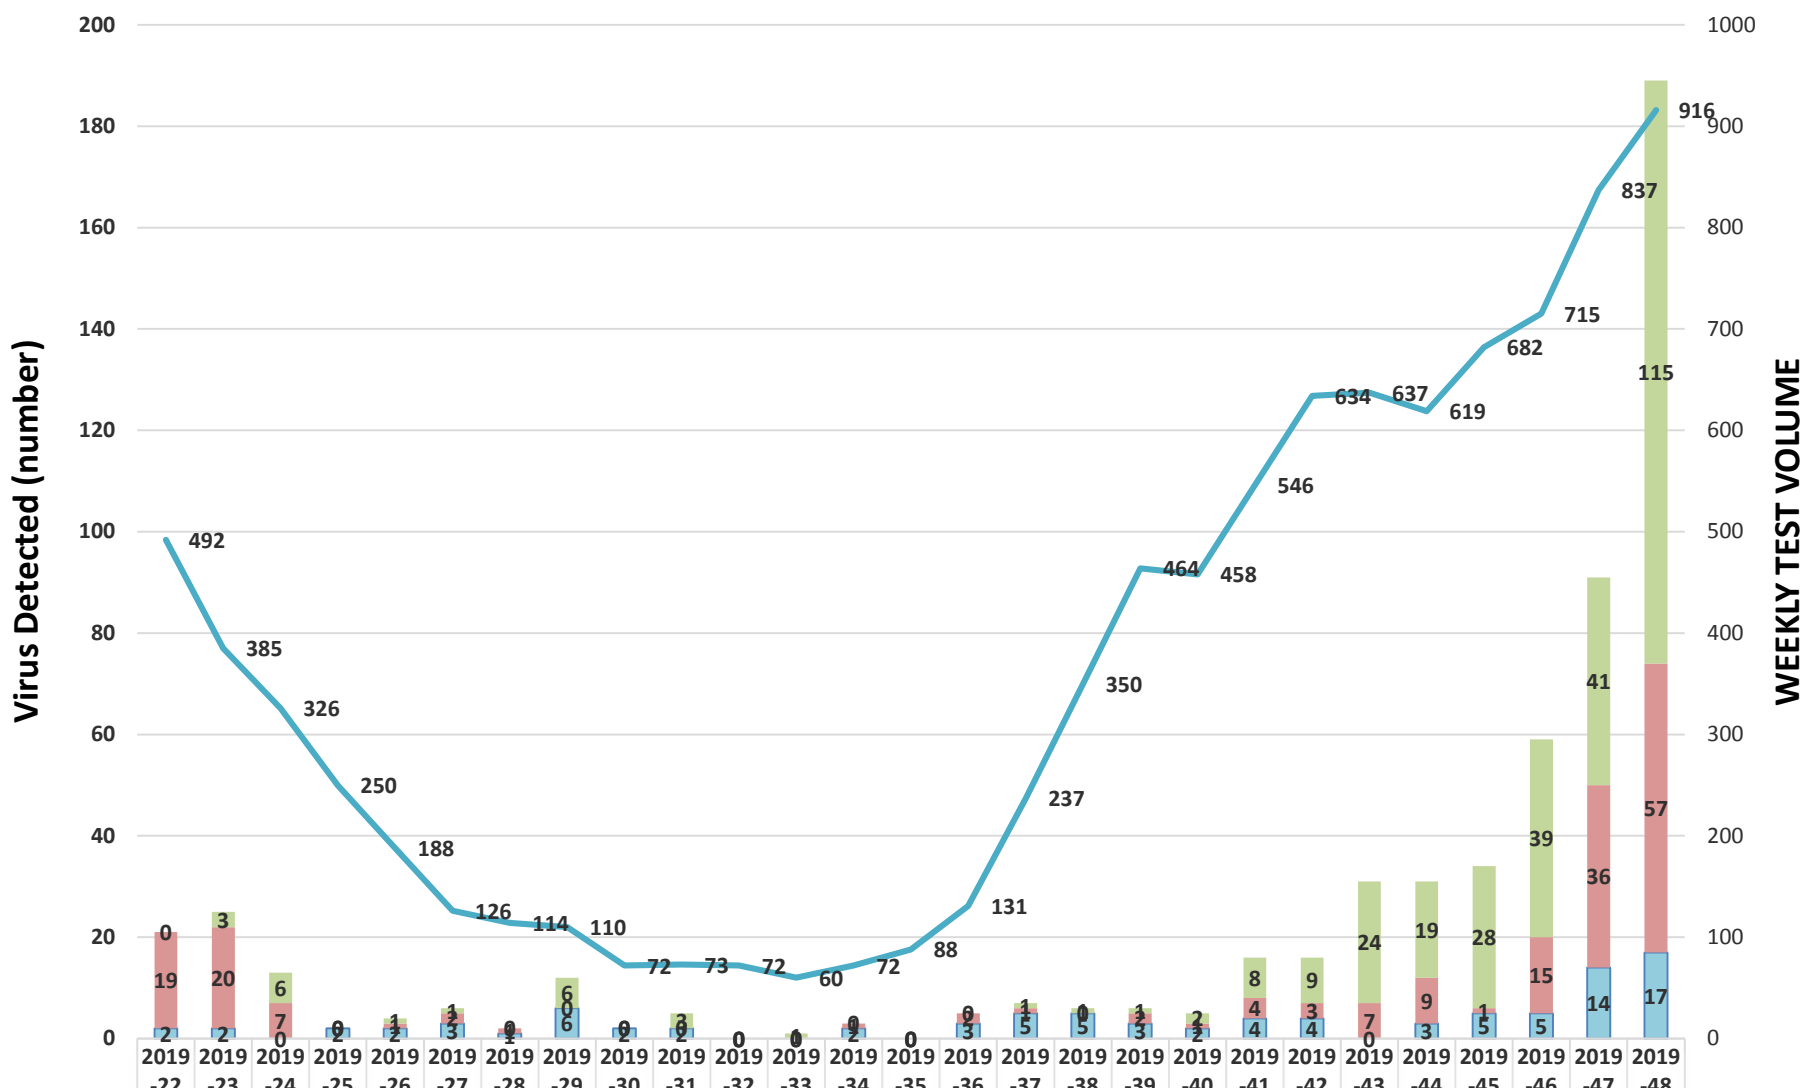

# Respiratory Virus Summary (2019-2020 Season)

*Week: 2019-48*

*Ending November 30, 2019*

**Beaumont**

# Rapid Influenza & RSV by PCR

**Beaumont**

	2019-22	2019-23	2019-24	2019-25	2019-26	2019-27	2019-28	2019-29	2019-30	2019-31	2019-32	2019-33	2019-34	2019-35	2019-36	2019-37	2019-38	2019-39	2019-40	2019-41	2019-42	2019-43	2019-44	2019-45	2019-46	2019-47	2019-48
RSV	0	3	6	0	1	1	0	6	0	3	0	1	0	0	0	1	1	1	2	8	9	24	19	28	39	41	115
Flu B	19	20	7	0	1	2	1	0	0	0	0	0	1	0	2	1	0	2	1	4	3	7	9	1	15	36	57
Flu A	2	2	0	2	2	3	1	6	2	2	0	0	2	0	3	5	5	3	2	4	4	0	3	5	5	14	17
Total	492	385	326	250	188	126	114	110	72	73	72	60	72	88	131	237	350	464	458	546	634	637	619	682	715	837	916

# Respiratory Virus Panel by PCR

**Beaumont**

Virus Detected (number)

180  
160  
140  
120  
100  
80  
60  
40  
20  
0

WEEKLY TEST VOLUME

450  
400  
350  
300  
250  
200  
150  
100  
50  
0

2019-22 2019-23 2019-24 2019-25 2019-26 2019-27 2019-28 2019-29 2019-30 2019-31 2019-32 2019-33 2019-34 2019-35 2019-36 2019-37 2019-38 2019-39 2019-40 2019-41 2019-42 2019-43 2019-44 2019-45 2019-46 2019-47 2019-48